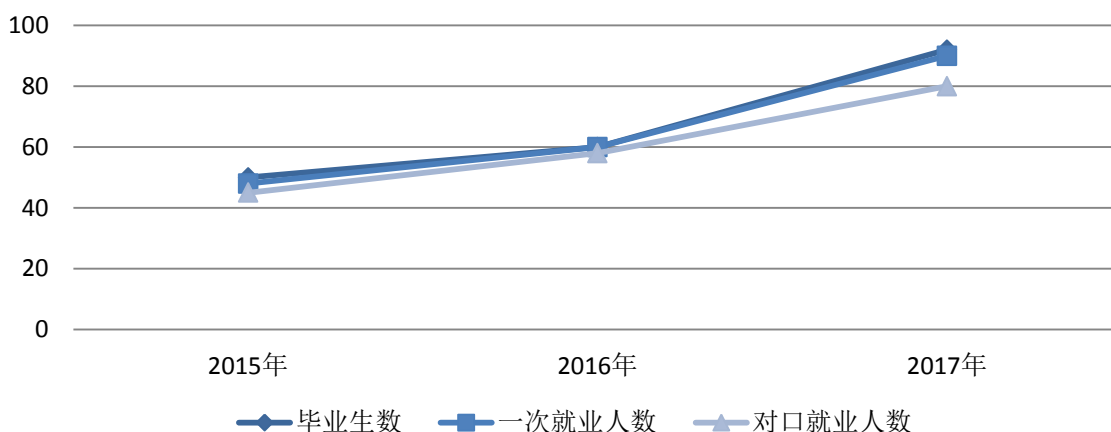

工作室：物联网工作室、无人机学生工作室、AI 创新工作室、机器人工作室

2. 校外实训基地：

- 北京华清远见科技发展有限公司南京中心
- 南京网博计算机软件系统有限公司
- 南京建策科技股份有限公司
- 浙江托普云农科技股份有限公司
- 南京中科智达物联网系统有限公司
- 南京苏宁云商集团股份有限公司
- 南京八月智能科技有限公司
- 江苏中农物联网科技有限公司
- 南京科沃信息技术有限公司

人才培养

一 . 就业情况：

毕业生就业率均达 98%以上，主要就业方向为物联网系统集成、调试与维护；数据库管理；物联网应用开发；产品销售及售后技术服务等。部分学生通过多种途径升入本科阶段学习，平均升学率达 18%。

近三年就业情况

二 . 就创业典型校友

- 戚升军 ，2008 届毕业生，江苏三六五网络股份有限公司，网络营销组长
- 杨传松 ，2008 届毕业生，南京迪威普光电技术有限公司，河南省区域经理
- 桑竟榕 ，2010 届毕业生，南京建策科技股份有限公司金牌讲师
- 杨曦 ，2010 届毕业生，中石化南京交通石油发展有限责任公司，网络发展部主任
- 展宗杰 ，2012 届毕业生，安徽诚讯电子科技有限公司总经理